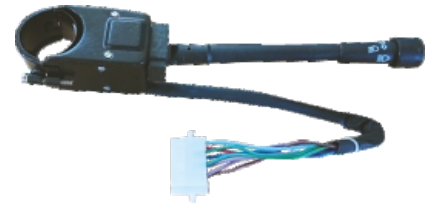

FPS Code : RCSMBA

Combination Switch - Metallic Body
- TATA MCV & HCV