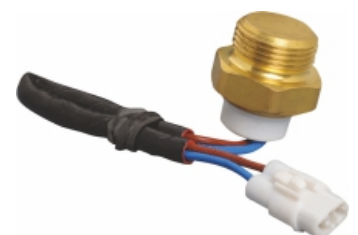

FPS Code : RTSTDF

Thermostat Tata Di - 208 (Female)